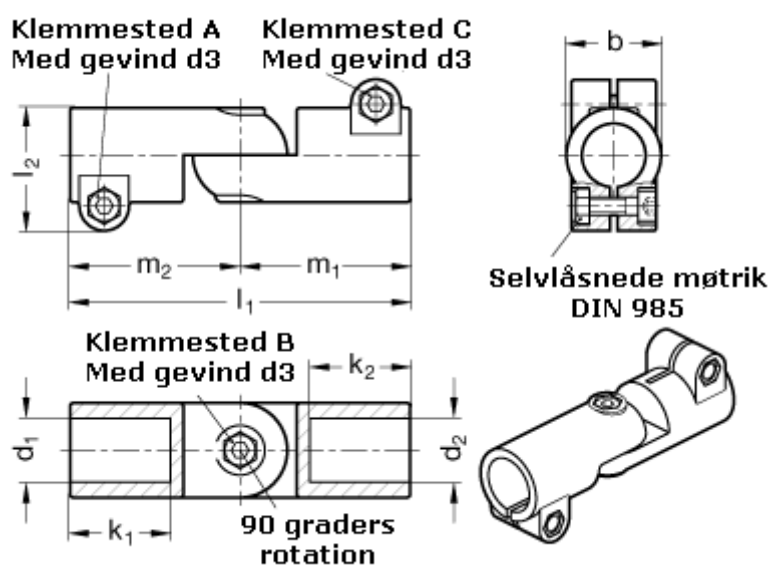

Varenummer: 20286B48B48T2BL  
Beskrivelse: E+G laskeforbindelse  
GN286-B48-B48-T-2-BL

## Mål

b = 65	m1 = 115
d1 = B48	m2 = 115
d2 = B48	
d3 = M10	
k1 = 74.0	
k2 = 74.0	
l1 = 230	
l2 = 77.5	